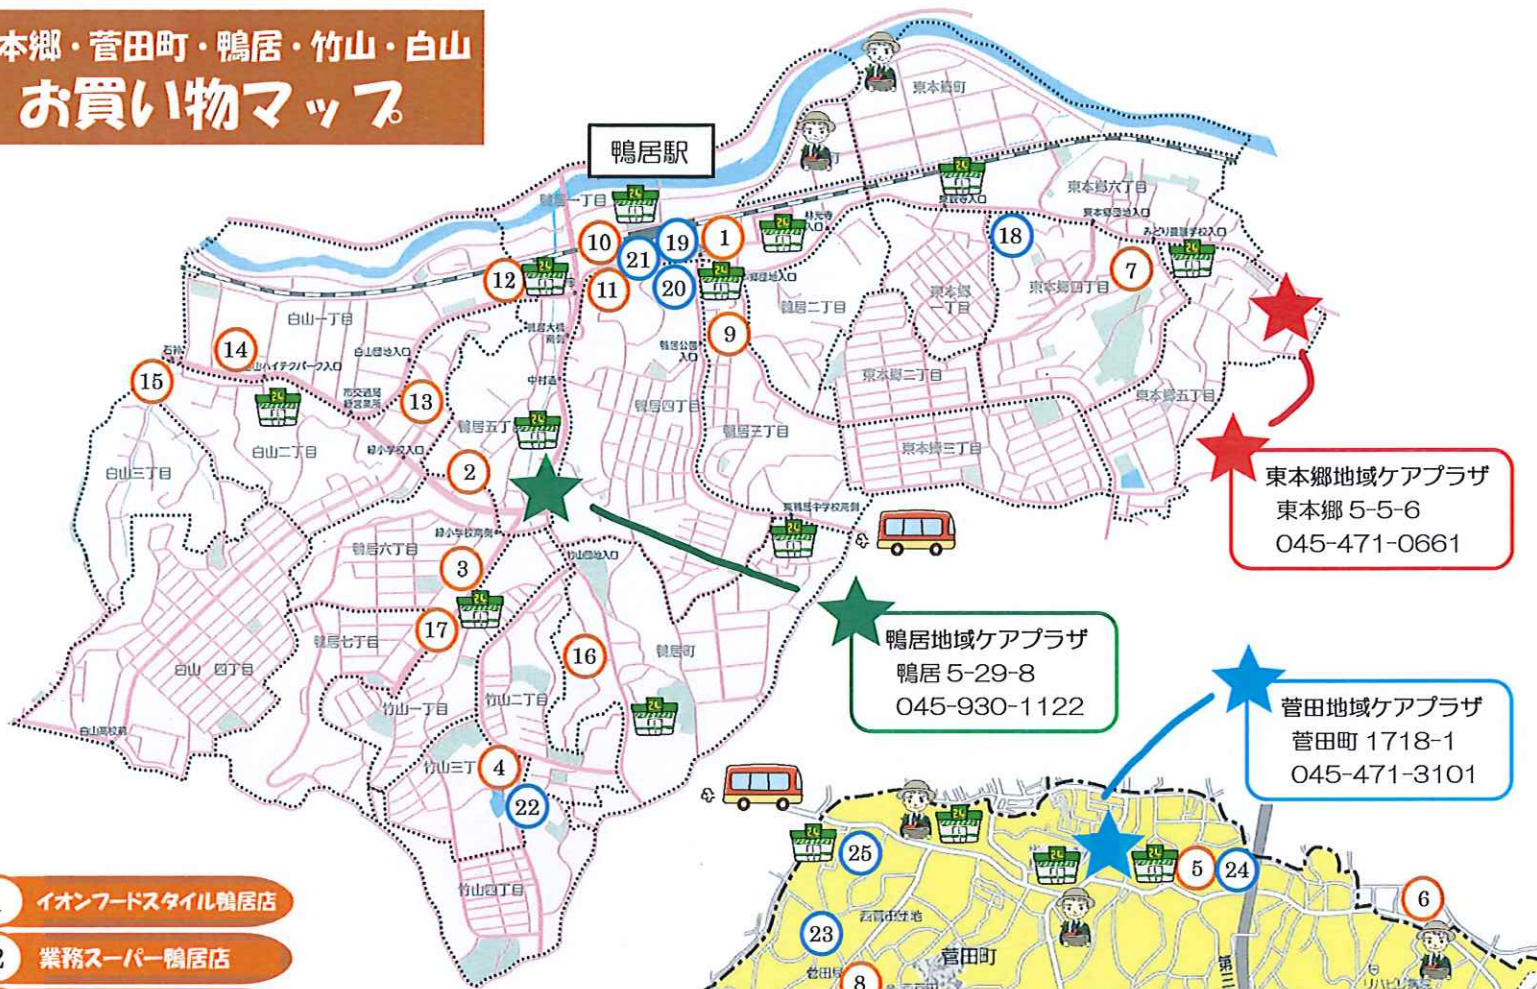

# 東本郷・菅田町・鴨居・竹山・白山 お買い物マップ

- 1 イオンフードスタイル鴨居店
- 2 業務スーパー鴨居店
- 3 ユーコーフ竹山店
- 4 エーコーフ緑竹山店
- 5 FUJI 菅田店
- 6 FUJI 鳥山店
- 7 マツケイ
- 8 大野屋菅田店
- 9 さかなや専富
- 10 まいほすけっと鴨居駅西店
- 11 打越屋 竹井商店
- 12 miniピアゴ横浜白山1丁目店
- 13 まいほすけっと横浜白山2丁目店
- 14 Yショップハマシヤ
- 15 花とびあ
- 16 コンビニエンス丸善
- 17 谷口みゆる商店

- 18 クリエイトS・D緑東本郷店
- 19 ハックドラッグ鴨居店
- 20 サンドラッグ鴨居店
- 21 ドラッグストアスマイル鴨居南口店
- 22 くすりのサニタ竹山店
- 23 クリエイトS・D横浜西菅田店
- 24 フィットケアテホ菅田店
- 25 フィットケアテホ西菅田店

東本郷地域ケアプラザ  
東本郷 5-5-6  
045-471-0661

鴨居地域ケアプラザ  
鴨居 5-29-8  
045-930-1122

## 鴨居駅 周辺 お買い物マップ Ver.2

← 白山・竹山・鴨居・菅田町・東本郷 →

マップ作成にあたって…  
菅田・東本郷・鴨居地域ケアプラザ、神奈川区・緑区社会福祉協議会では、地域のお困りごとを伺っていかなくて「買い物」が地域の課題ではないかと考えました。そこで企業の皆様にご協力いただき、主に高齢者の方を対象とした「お買い物マップ」を作成しました。お得情報・配達情報をまとめたので、ご活用ください。